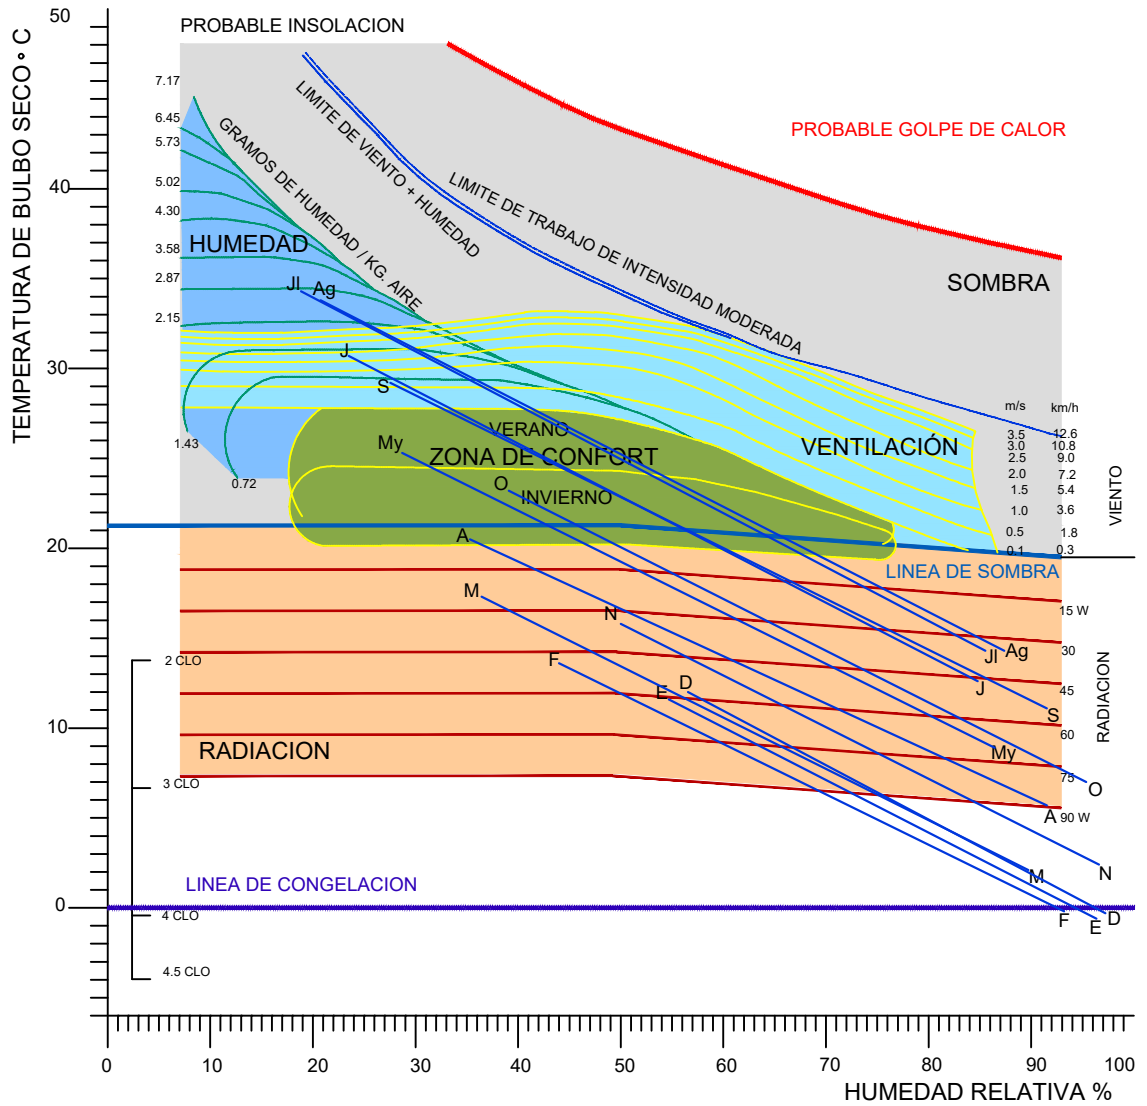

CARTA BIOCLIMÁTICA DE OLGYAY SAN MARTÍN DE LA VEGA (C.MADRID)

Periodo: 01.01.2006 a 31.12.2019