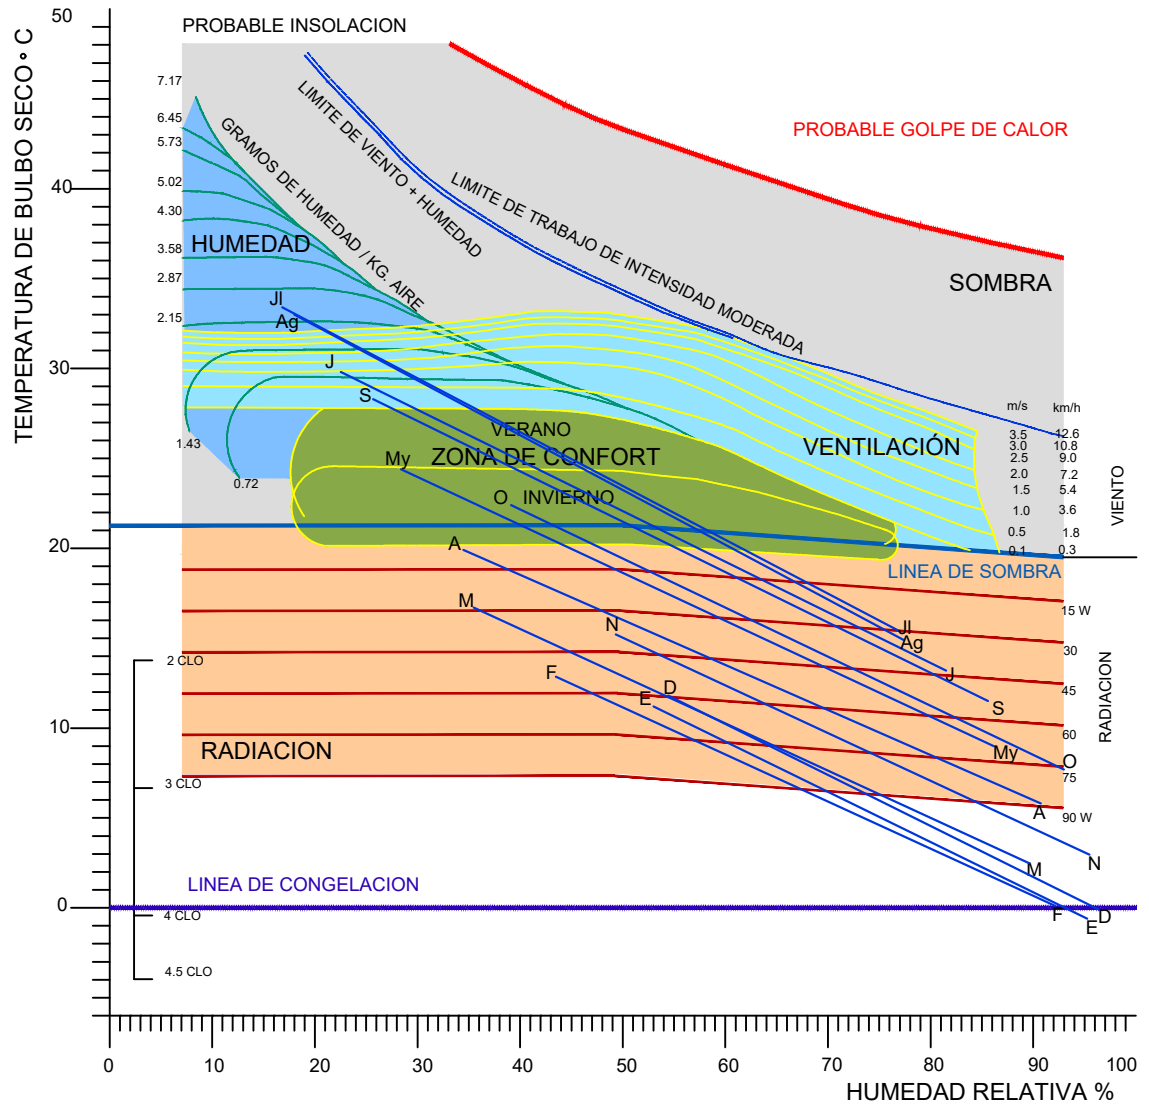

CARTA BIOCLIMÁTICA DE OLGYAY SAN FERNANDO DE HENARES (C.MADRID)

Periodo: 01.01.2005 a 31.12.2019